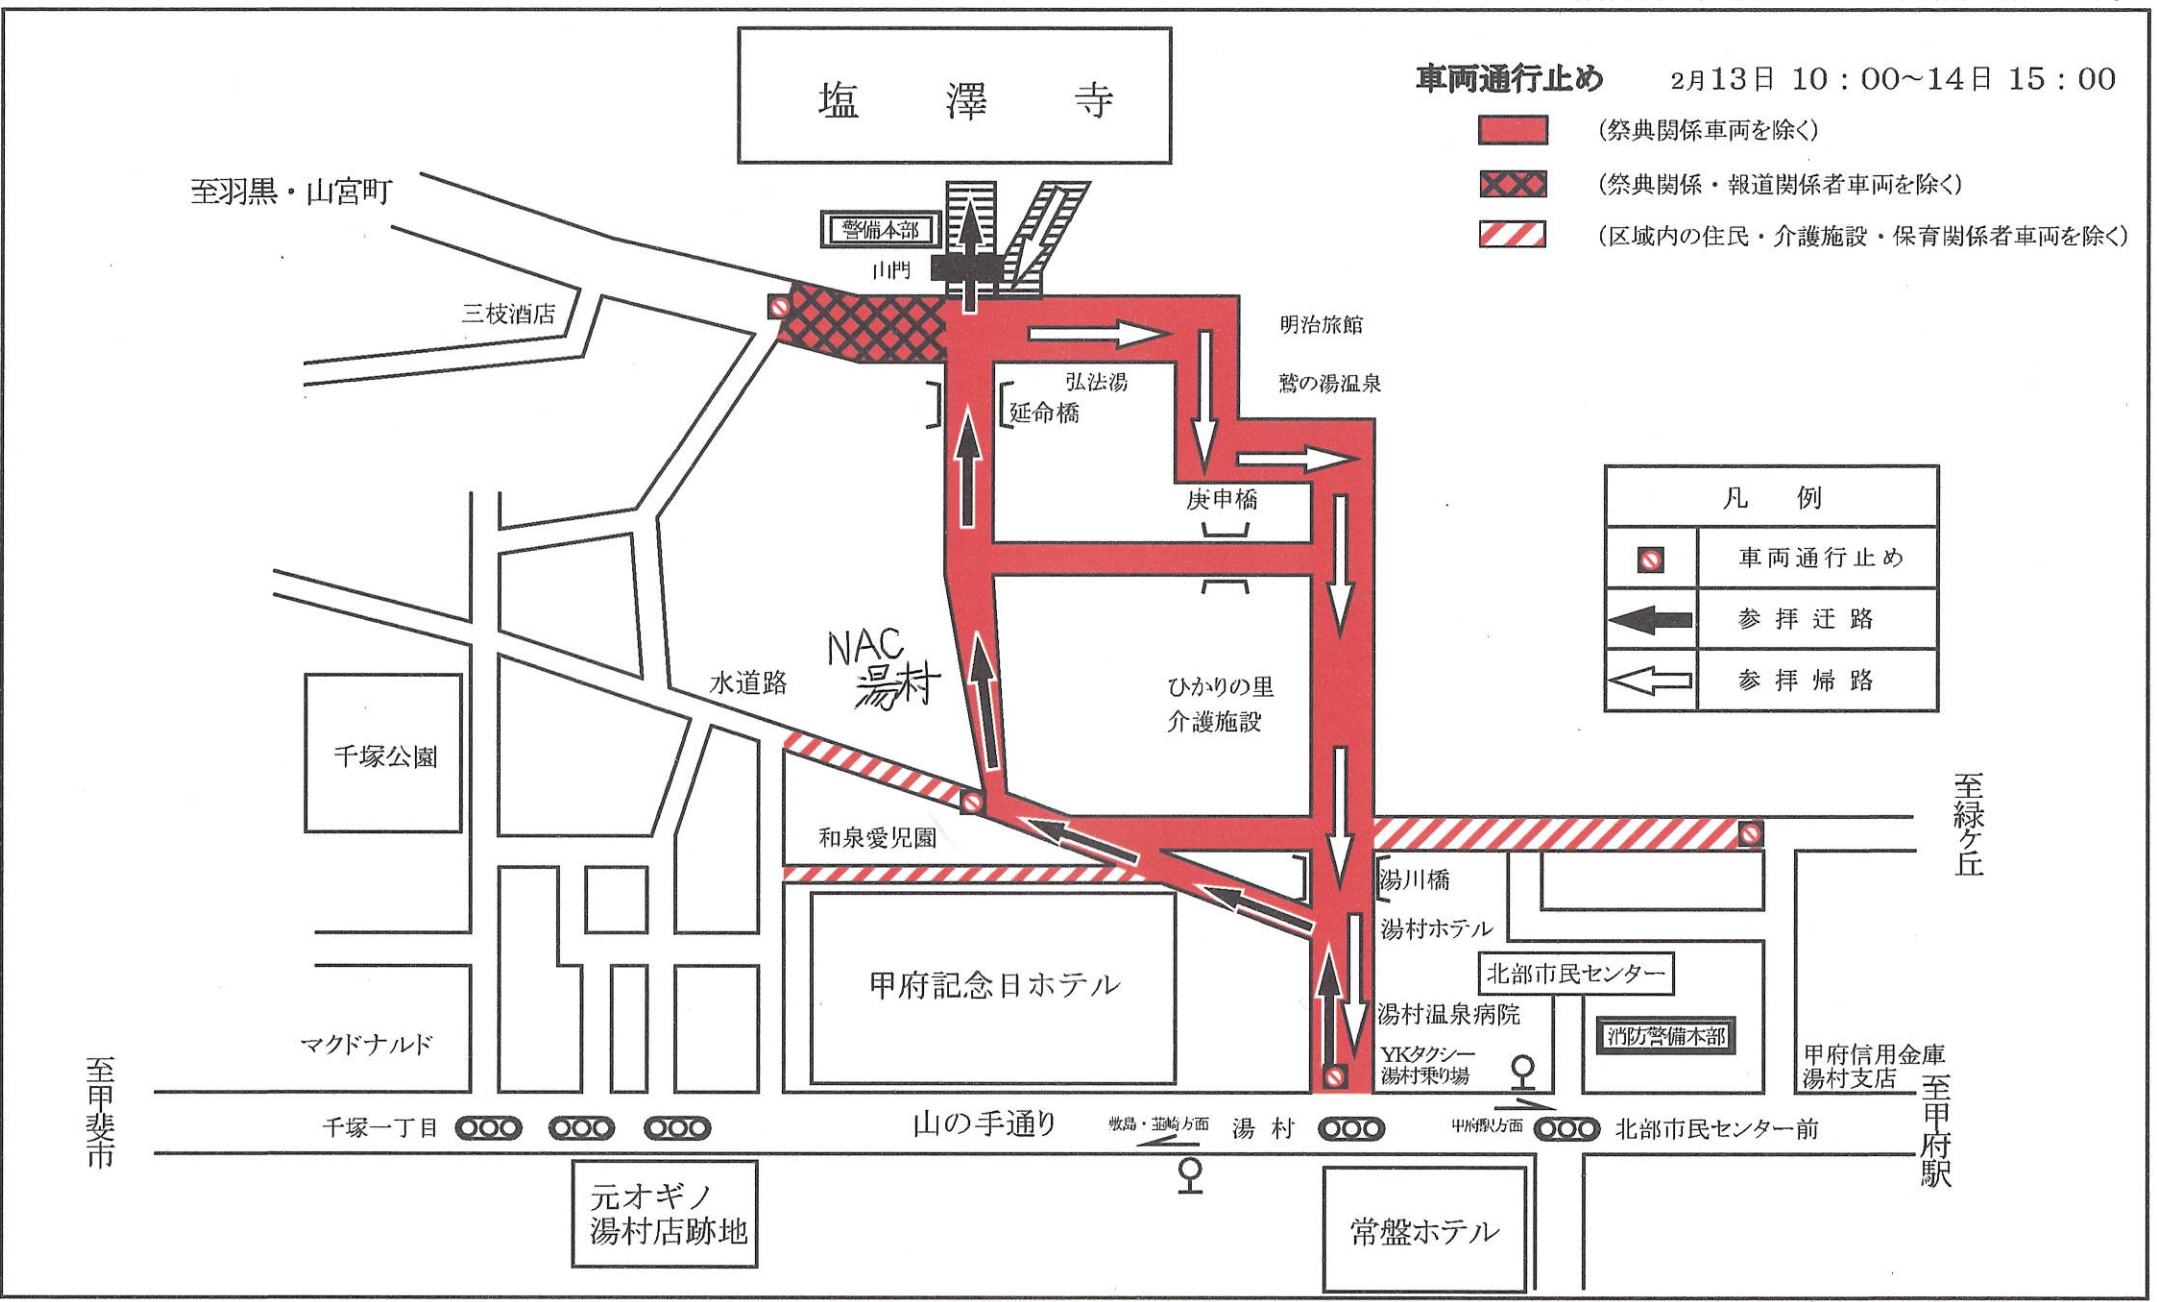

厄除地蔵尊祭典交通規制略図

ドローン等飛行禁止

大祭期間中は、許可なくドローン等の飛行を禁止します。

車両通行止め 2月13日 10:00~14日 15:00

-  (祭典関係車両を除く)
-  (祭典関係・報道関係者車両を除く)
-  (区域内の住民・介護施設・保育関係者車両を除く)

凡 例	
	車両通行止め
	参拝迂路
	参拝帰路

甲府警察署・塩澤寺・厄除地蔵尊大祭奉賛会

交通規制問合せ先 甲府警察署 TEL 055-232-0110